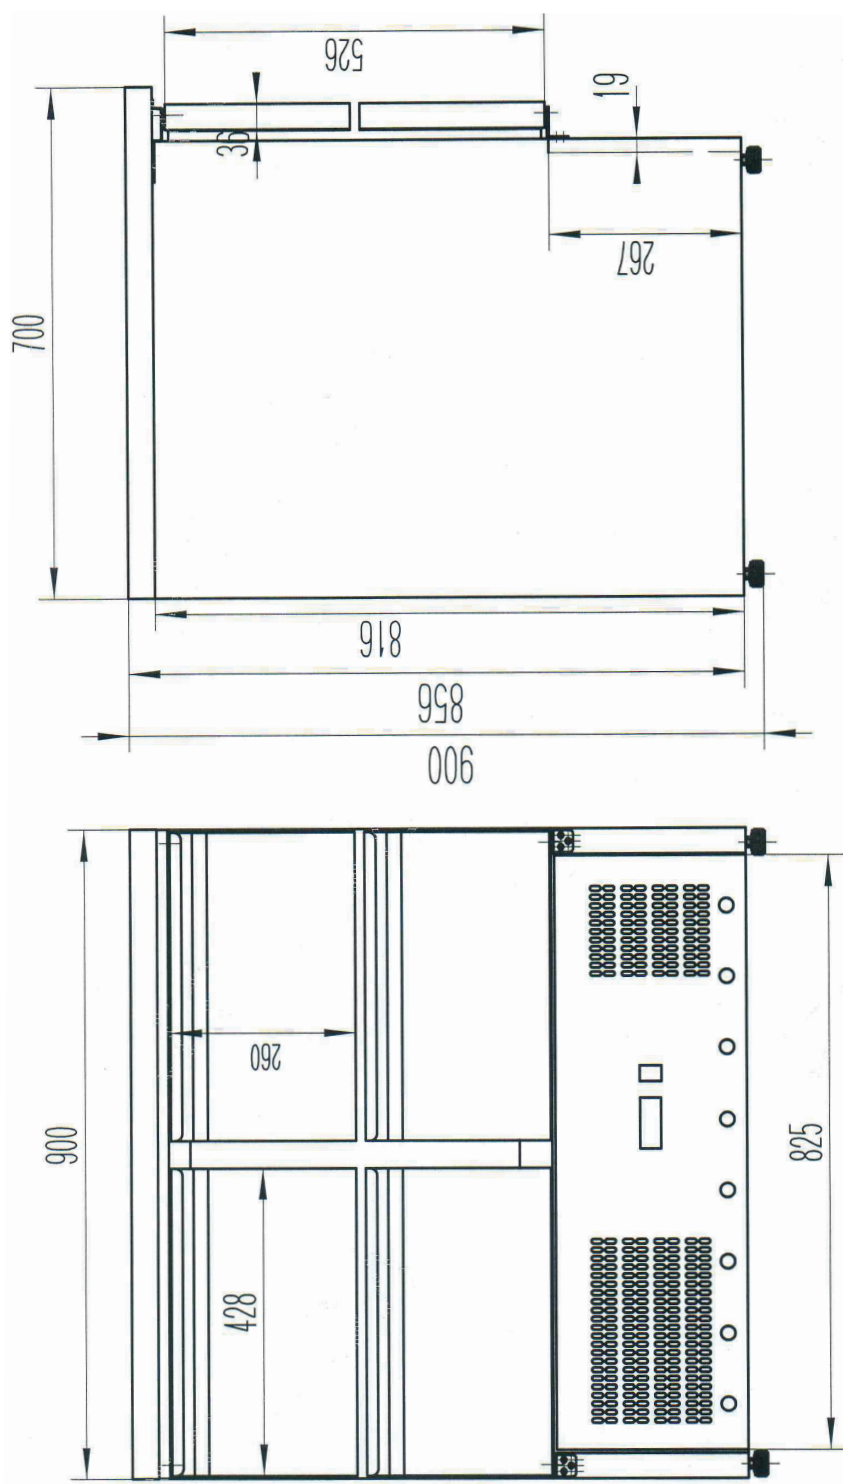

### Stůl chladicí 2x2 zásuvky

<b>Model</b>	<b>Sap kód</b>	00013324
MTZ 904	<b>Skupina artiklů</b>	Stoly chladicí a mrazicí

- Materiál: Nerez
- Velikost GN / EN zařízení [mm]: GN 1/1
- Počet GN / EN zařízení: 4
- Počet zásuvek: 4
- Typ ovládání: Digitální
- Minimální teplota zařízení [°C]: 2
- Maximální teplota zařízení [°C]: 8
- Max. teplota okolí [°C]: 43
- Tloušťka izolace [mm]: 35
- Agregát: Dole
- Automatické odmrazování: Ano

## Stůl chladicí 2x2 zásuvky

Model

Sap kód

00013324

MTZ 904

Skupina artiklů

Stoly chladicí a mrazicí

00013324

**2. Šířka netto [mm]:**

900

**3. Hloubka netto [mm]:**

700

**4. Výška netto [mm]:**

880

**5. Hmotnost netto [kg]:**

89.00

**6. Šířka brutto [mm]:**

970

**7. Hloubka brutto [mm]:**

765

**8. Výška brutto [mm]:**

1095

**9. Hmotnost brutto [kg]:**